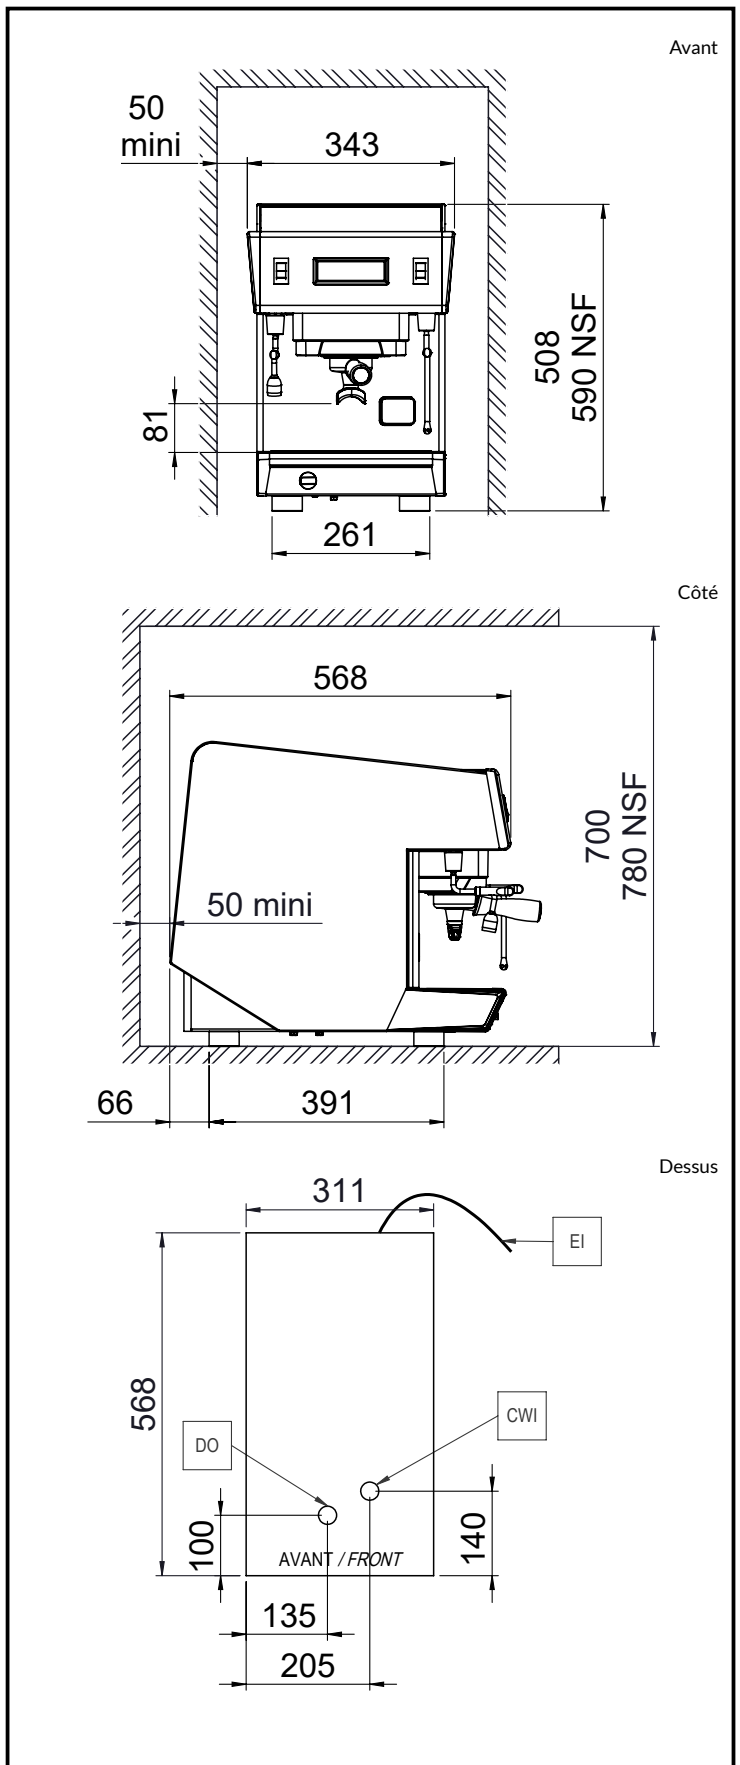

Eau

Température de l'eau

froide (min / max): 5 / 60 °C

Informations générales

Largeur extérieure 343 mm

Profondeur extérieure 568 mm

Hauteur extérieure 580 mm

Poids net : 41 kg

Volume brut : 0.32 m³

Durabilité

Consommation de
courant:

13 Amps

Certifications

La société se réserve le droit de modifier les spécifications techniques sans préavis.

2025.02.15

Part of  Electrolux
Professional
Group